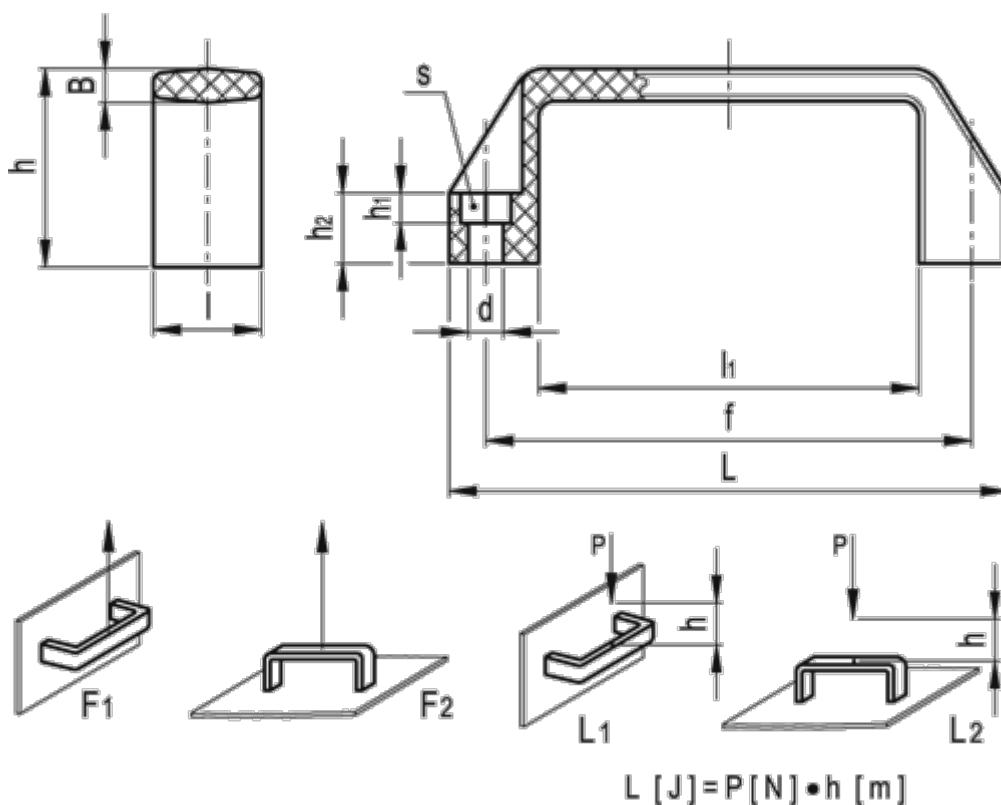

Varenummer: 2304037037
 Beskrivelse: E+G Bøjlegreb
 M.443/110-EH-5

Mål

B	= 6	l	= 21
d	= 5.5	L	= 109
f	= 93,5 +/- 0,5	l_1	= 74
F_1 (N)	= 3500	L_1 (J)	= 15
F_2 (N)	= 2500	L_2 (J)	= 8
h	= 38	s	= 8
h_1	= 6.0	Vægt (g)	= 27
h_2	= 13		